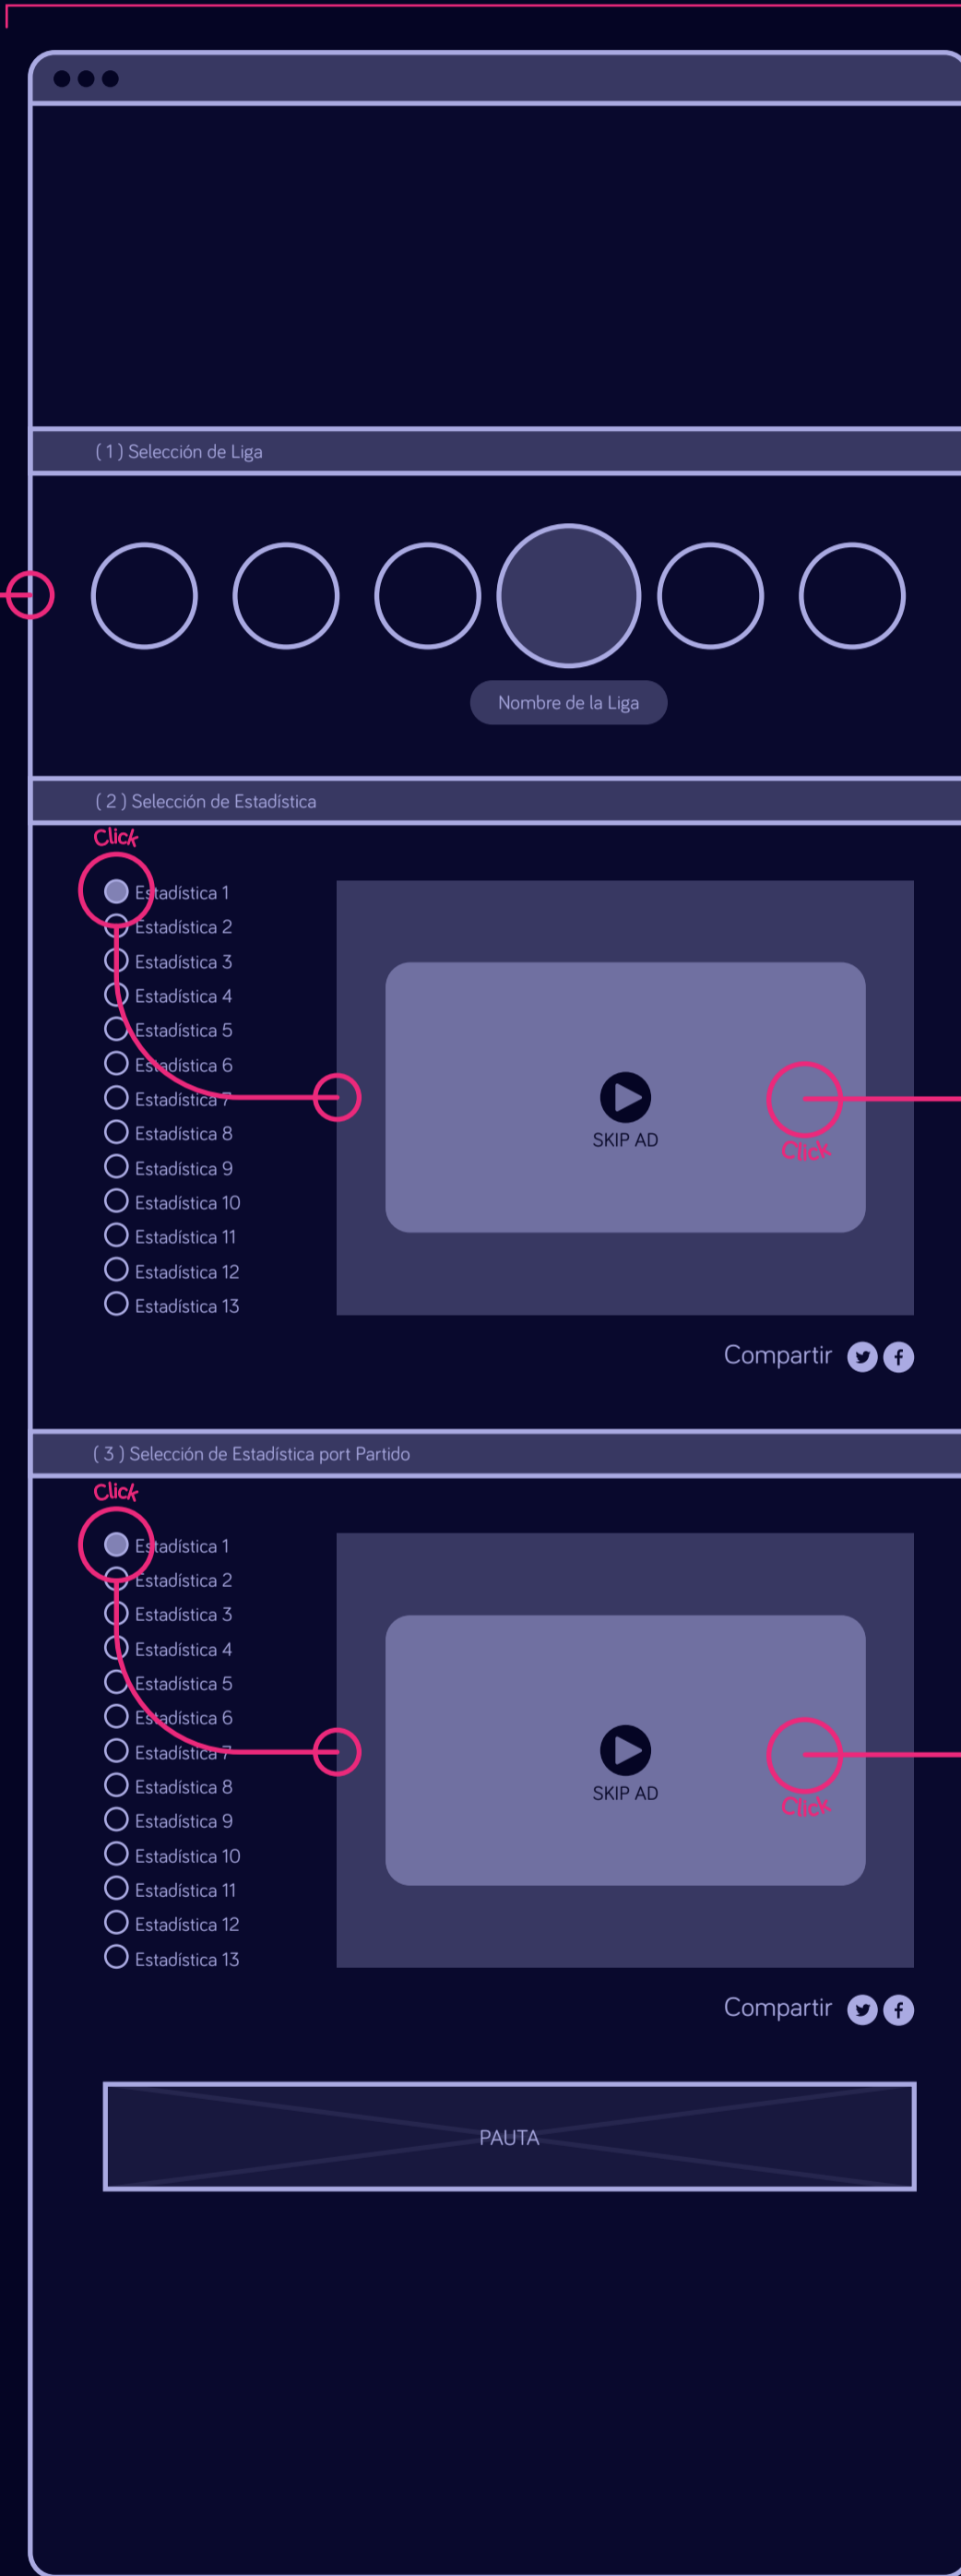

Liga Deportiva Postobón

WIREFRAME : HOME + EL PROFE

EL PROFE
Una Item de Ligas activo
Estadísticas con Skip Ad activo (formato de pauta a revisar)