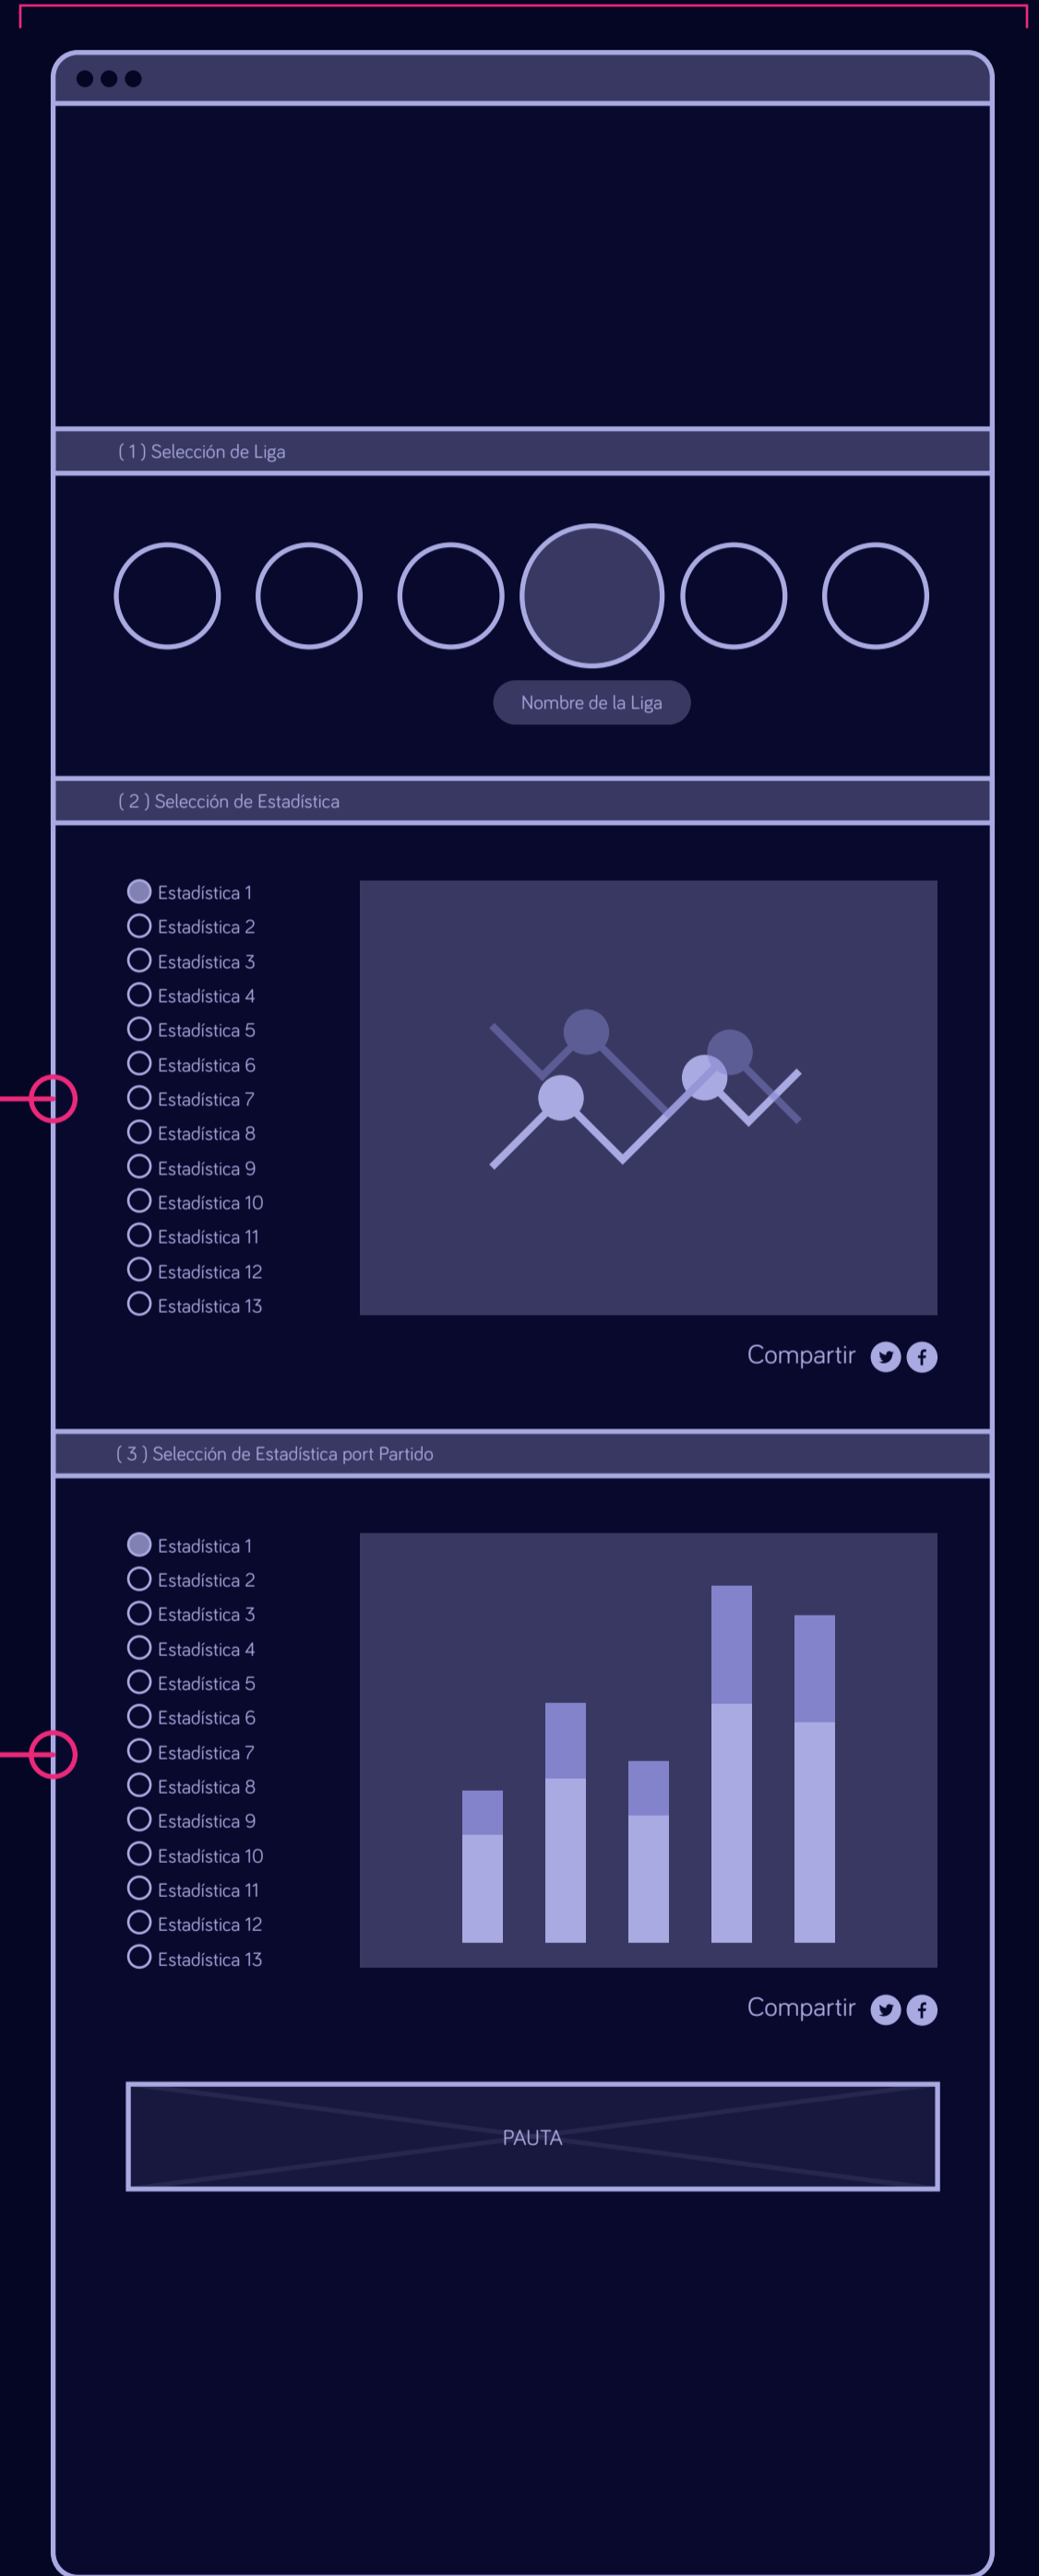

Liga Deportiva Postobón

WIREFRAME : HOME + EL PROFE

EL PROFE
Una Item de Ligas activo
Estadísticas activas