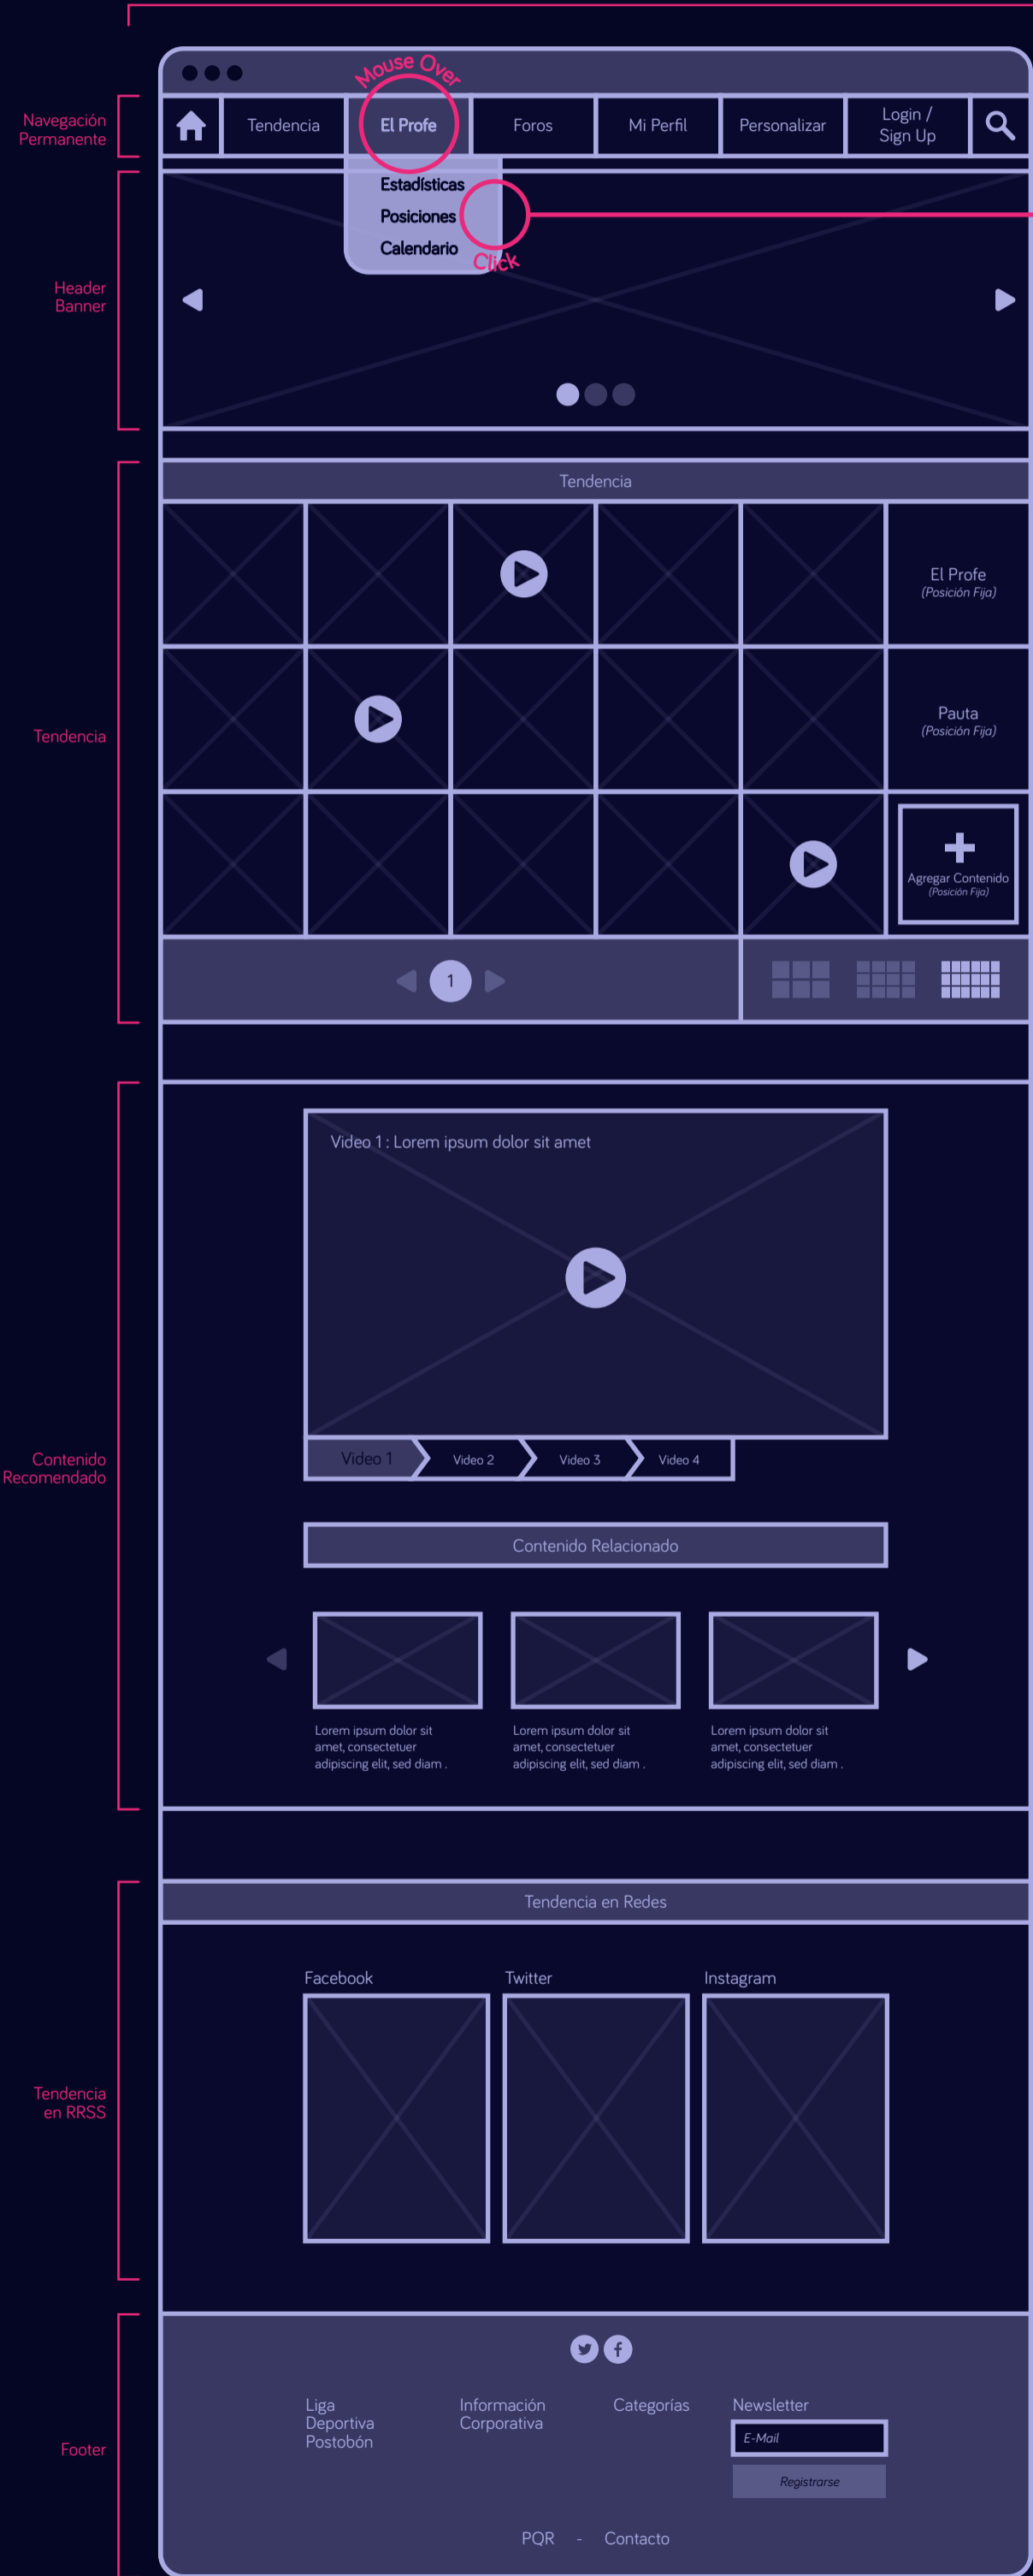

Liga Deportiva Postobón

WIREFRAME : HOME + EL PROFE

HOME
Mouse Over en Nav Activo
Usuario Registrado / Usuario No Registrado