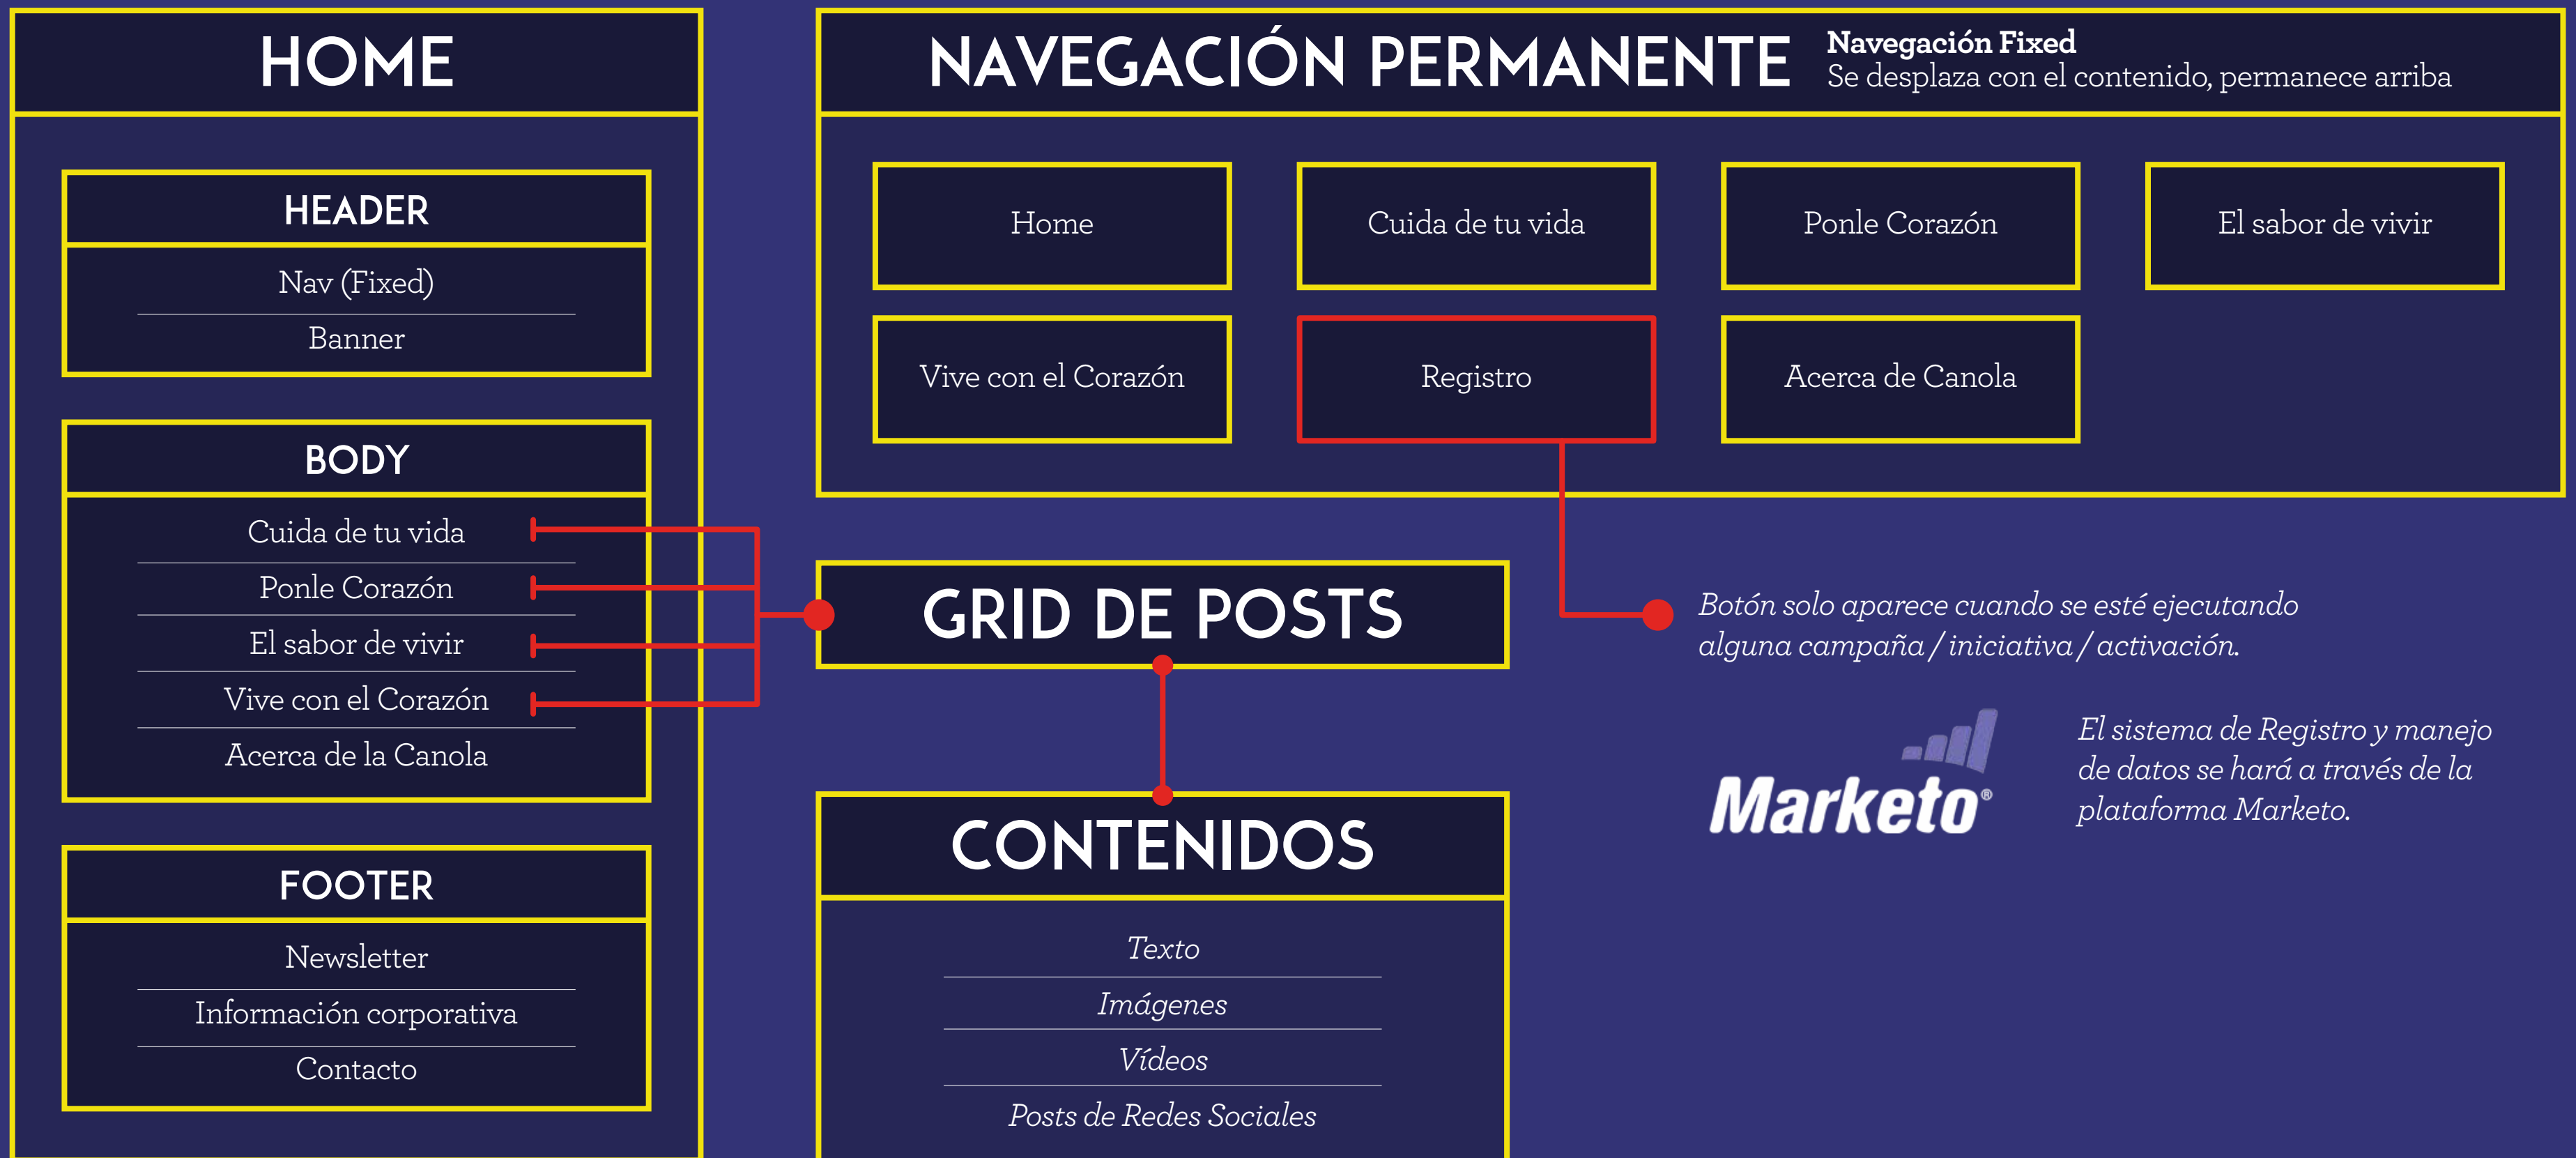

# WEBSITE CANOLA LIFE / MAPA DEL SITIO

# WEBSITE CANOLA LIFE / SEO - FLOWCHARTS

## HOME

- ◇ **NAVEGACIÓN PERMANENTE**
- ◇ **BANNER:** Imágenes Individuales / Vídeos / Textos
- ◇ **BODY (Covers de Contenido):** Imágenes Individuales / Texto / *Link a interna (Contenido)*
- ◇ **BODY (Acerca de la Canola):** Imágenes (Individuales, Galerías) / Vídeos / Texto
- ◇ **BODY (Covers de Contenido):** Imágenes Individuales / Texto / *Link a noticia (externa)*
- ◇ **FOOTER:** Información Corpotativa / Contacto